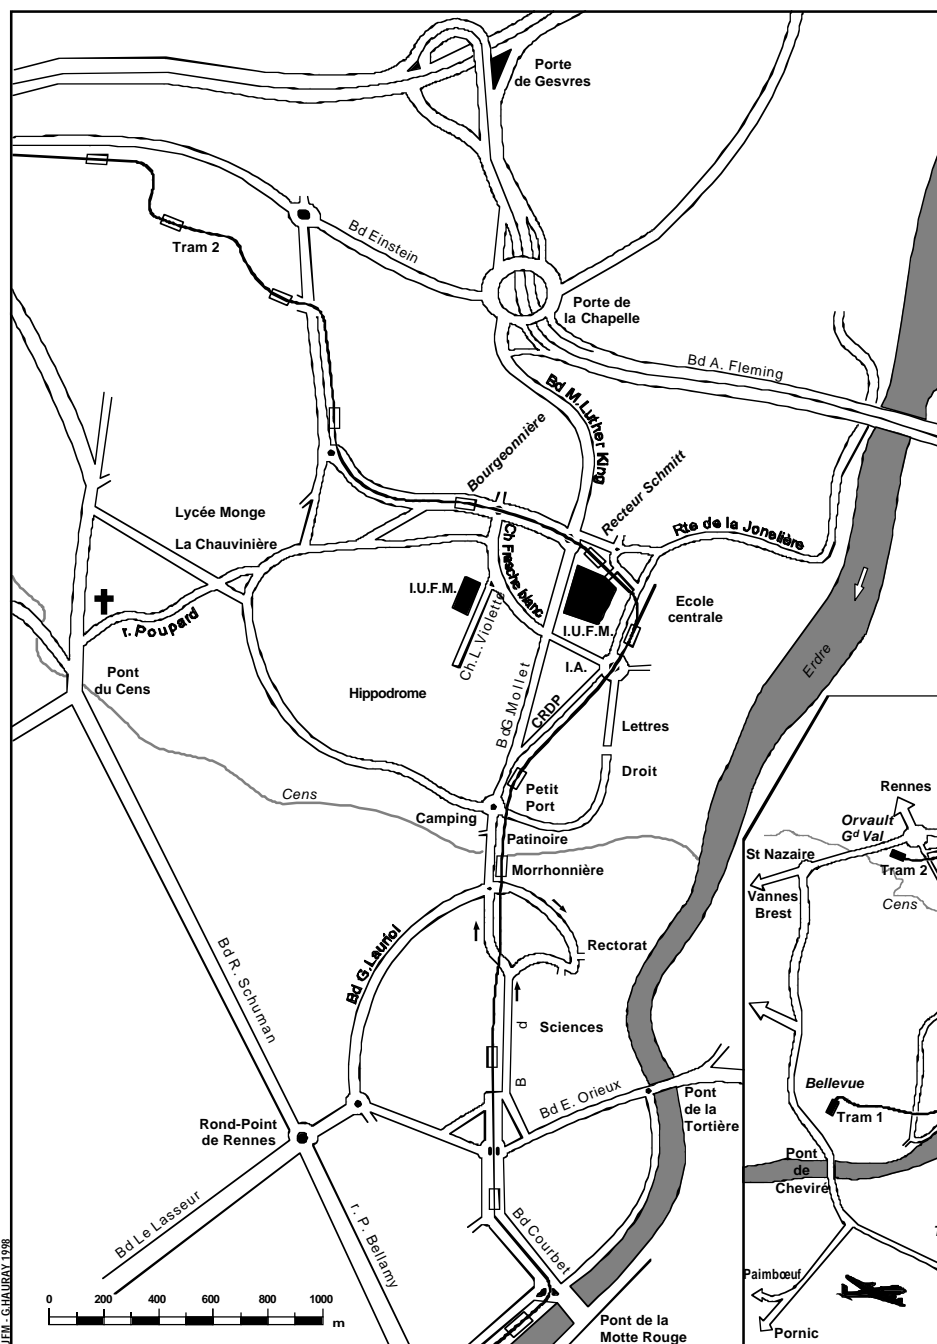

Plans d'accès au site IUFM de Nantes

Bâtiments Launay Violette et Recteur Schmitt

4, chemin de Launay-Violette
B.P. 12227
44322 Nantes cedex 3

Services centraux
02 40 16 30 16
Télécopie: 02 40 16 30 30

02 40 16 30 36
Télécopie: 02 40 16 30 40

23, rue du Recteur Schmitt
B.P. 92235

Tel : 02 51 86 39 51
Fax : 02 40 93 38 31

Proche du périphérique, les deux bâtiments sont situés au nord de la ville et sont desservis par la ligne 2 du tramway.

Par les voies urbaines, les deux bâtiments sont à moins d'un km l'un de l'autre. A pied la distance est de moins de 500 m