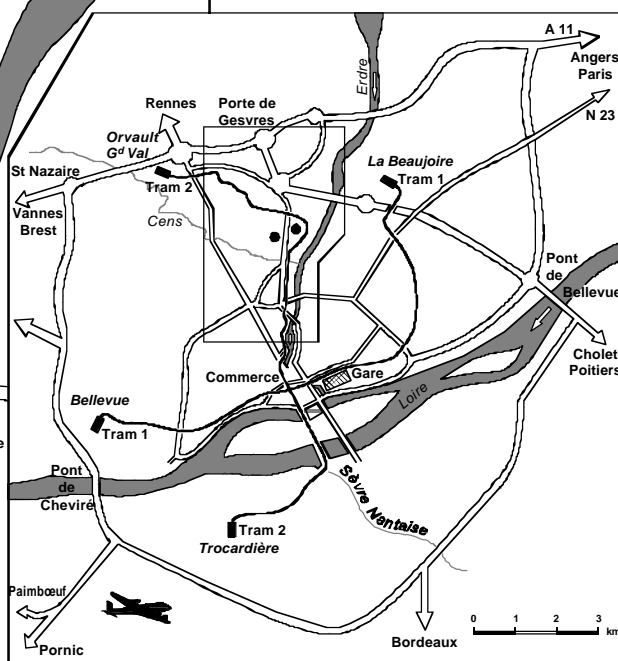

23, rue du Recteur Schmitt
B.P. 92235

Tel : 02 51 86 39 51
Fax : 02 40 93 38 31

Proche du périphérique, les deux bâtiments sont situés au nord de la ville et sont desservis par la ligne 2 du tramway.

Par les voies urbaines, les deux bâtiments sont à moins d'un km l'un de l'autre. A pied la distance est de moins de 500 m

IUFM - CHAURAY 1998

À partir du périphérique

Sortir Porte de *Gesvres* ou Porte de *la Chapelle* (en fonction de la provenance) et prendre, vers le sud, la direction "*Université*" jusqu'au croisement de la ligne de tram.

• **Bâtiment Launay Violette**

Traverser la ligne de tram, continuer tout droit jusqu'aux feux et prendre à droite la rue du *Fresche Blanc*.

• **Bâtiment Recteur Schmitt**

Traverser la ligne de tram, contourner le rond-point et l'esplanade de la station de tram pour retraverser les rails et entrer dans le bât. (parking à votre droite).

À partir du centre ville

• **Rond-point de Rennes**

L'atteindre par la rue *P. Bellamy* ou les boulevards ; prendre le *Bd G. Lauriol* et gagner le carrefour de la *Morrhonnaire*, puis à gauche le rond-point du *Petit Port*, prendre tout droit le *Bd G. Mollet* jusqu'aux feux et suivre les panneaux indicateurs.