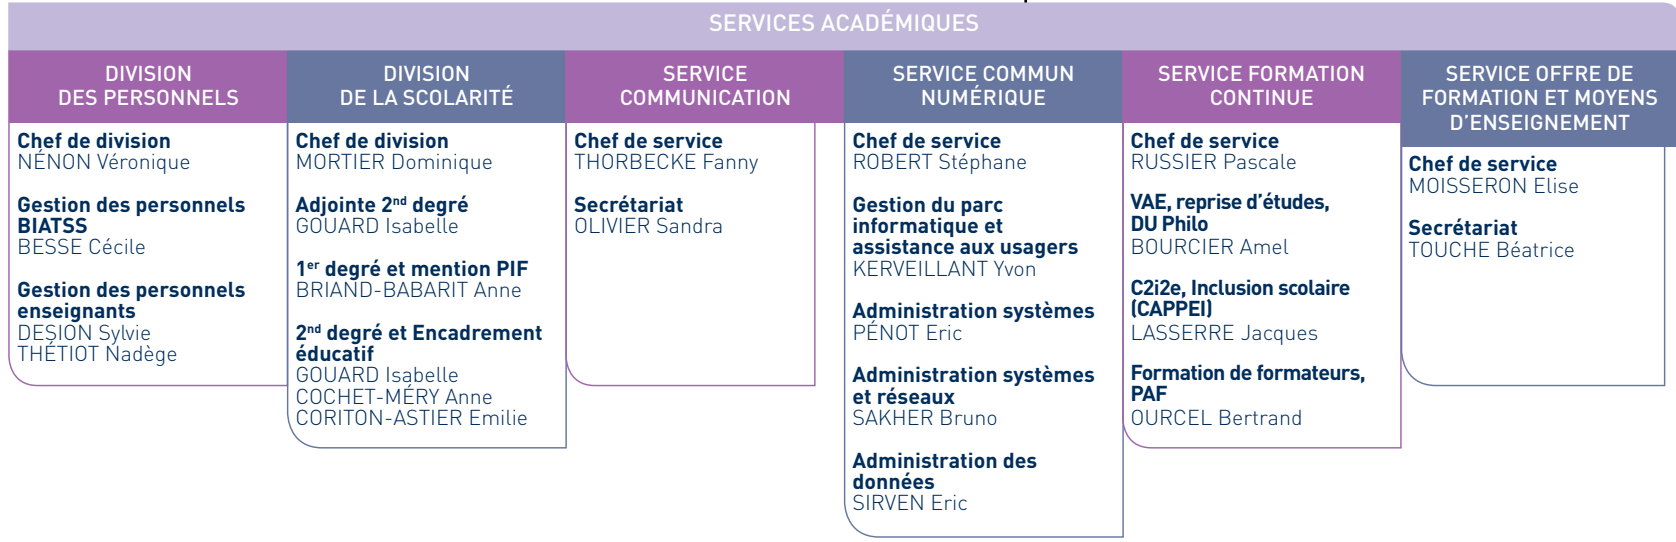

Organigramme ESPE - Siège académique

Légende

— Lien hiérarchique
 Lien fonctionnel

(1) Remplacée par JOYAU Audrey